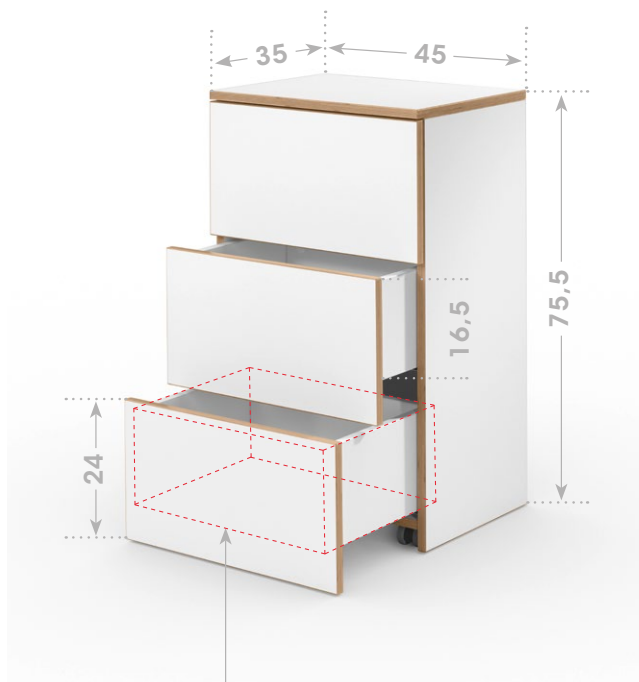

ALWIN'S CABINETS

MAßE
DIMENSIONS

Innenmaß Schubladen:
inside dimension drawers:

B 37,5 x T 28,5 x H 14,5

ALWIN'S CABINETS

ARTIKEL ÜBERSICHT ARTICLE LIST

ARTIKEL ARTICLE	ART.-NR. ART.-NO.	EAN/GTIN EAN/GTIN	KORPUS CONTAINER	KANTE EDGE	BEZEICHNUNG DESCRIPTION
	CABR-11B	4043851014600	weiß white	Buchenholz Optik beechwood optic	Regal shelves
	CABS-11B	4043851014617	weiß white	Buchenholz Optik beechwood optic	Schubladen drawers
	CABLT-11B	4043851014624	weiß white	Buchenholz Optik beechwood optic	Tür Links door left
	CABRT-11B	4043851014631	weiß white	Buchenholz Optik beechwood optic	Tür rechts door right

- Nettogewicht: ca. 17 - 30 kg
- net weight: approx. 17 - 30 kg

ALWIN'S CABINETS

ARTIKEL ÜBERSICHT ARTICLE LIST

ARTIKEL ARTICLE	ART.-NR. ART.-NO.	EAN/GTIN EAN/GTIN	KORPUS CONTAINER	KANTE EDGE	BEZEICHNUNG DESCRIPTION
	CABR-8B	4043851014648	supermatt schwarz super matte black	Buchenholz Optik beechwood optic	Regal shelves
	CABS-8B	4043851014655	supermatt schwarz super matte black	Buchenholz Optik beechwood optic	Schubladen drawers
	CABLT-8B	4043851014662	supermatt schwarz super matte black	Buchenholz Optik beechwood optic	Tür Links door left
	CABRT-8B	4043851014679	supermatt schwarz super matte black	Buchenholz Optik beechwood optic	Tür rechts door right

- Nettogewicht: ca. 17 - 30 kg
- net weight: approx. 17 - 30 kg

ALWIN'S CABINETS

ARTIKEL ÜBERSICHT ARTICLE LIST

ARTIKEL ARTICLE	ART.-NR. ART.-NO.	EAN/GTIN EAN/GTIN	KORPUS CONTAINER	KANTE EDGE	BEZEICHNUNG DESCRIPTION
	CABR-NN	4043851014686	Nussbaum Optik walnut optic	supermatt schwarz super matte black	Regal shelves
	CABS-NN	4043851014693	Nussbaum Optik walnut optic	supermatt schwarz super matte black	Schubladen drawers
	CABLT-NN	4043851014709	Nussbaum Optik walnut optic	supermatt schwarz super matte black	Tür Links door left
	CABRT-NN	4043851014716	supermatt schwarz super matte black	supermatt schwarz super matte black	Tür rechts door right

- Nettogewicht: ca. 17 - 30 kg
- net weight: approx. 17 - 30 kg