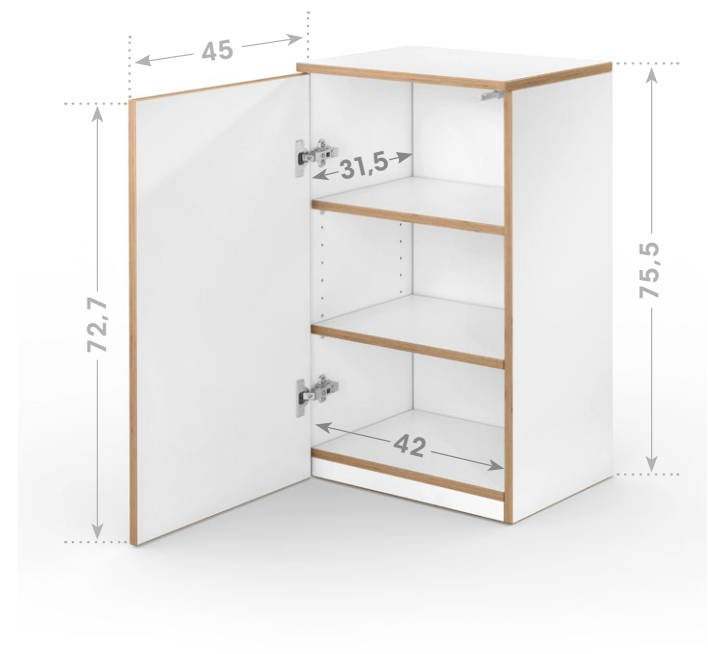

ALWIN'S CABINETS

MAßE
DIMENSIONS

Innenmaß Schubladen:
inside dimension drawers:

B 37,5 x T 28,5 x H 14,5

ALWIN'S CABINETS

ARTIKEL ÜBERSICHT ARTICLE LIST

ARTIKEL ARTICLE	ART.-NR. ART.-NO.	EAN/GTIN EAN/GTIN	KORPUS CONTAINER	KANTE EDGE	BEZEICHNUNG DESCRIPTION
	CABR-11B	4043851014600	weiß white	Buchenholz Optik beechwood optic	Regal shelves
	CABS-11B	4043851014617	weiß white	Buchenholz Optik beechwood optic	Schubladen drawers
	CABLT-11B	4043851014624	weiß white	Buchenholz Optik beechwood optic	Tür Links door left
	CABRT-11B	4043851014631	weiß white	Buchenholz Optik beechwood optic	Tür rechts door right

- Nettogewicht: ca. 17 - 30 kg
- net weight: approx. 17 - 30 kg

ALWIN'S CABINETS

ARTIKEL ÜBERSICHT ARTICLE LIST

ARTIKEL ARTICLE	ART.-NR. ART.-NO.	EAN/GTIN EAN/GTIN	KORPUS CONTAINER	KANTE EDGE	BEZEICHNUNG DESCRIPTION
	CABR-8B	4043851014648	supermatt schwarz super matte black	Buchenholz Optik beechwood optic	Regal shelves
	CABS-8B	4043851014655	supermatt schwarz super matte black	Buchenholz Optik beechwood optic	Schubladen drawers
	CABLT-8B	4043851014662	supermatt schwarz super matte black	Buchenholz Optik beechwood optic	Tür Links door left
	CABRT-8B	4043851014679	supermatt schwarz super matte black	Buchenholz Optik beechwood optic	Tür rechts door right

- Nettogewicht: ca. 17 - 30 kg
- net weight: approx. 17 - 30 kg

ALWIN'S CABINETS

ARTIKEL ÜBERSICHT ARTICLE LIST

ARTIKEL ARTICLE	ART.-NR. ART.-NO.	EAN/GTIN EAN/GTIN	KORPUS CONTAINER	KANTE EDGE	BEZEICHNUNG DESCRIPTION
	CABR-NN	4043851014686	Nussbaum Optik walnut optic	supermatt schwarz super matte black	Regal shelves
	CABS-NN	4043851014693	Nussbaum Optik walnut optic	supermatt schwarz super matte black	Schubladen drawers
	CABLT-NN	4043851014709	Nussbaum Optik walnut optic	supermatt schwarz super matte black	Tür Links door left
	CABRT-NN	4043851014716	supermatt schwarz super matte black	supermatt schwarz super matte black	Tür rechts door right