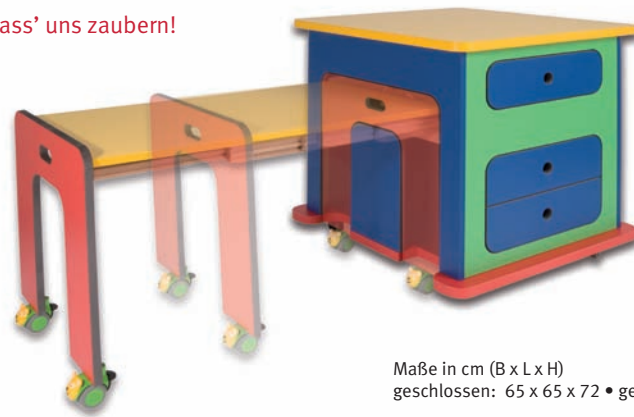

Country Living
Wendel

Country Living
Wendel

DAS WANDELWUNDER ACTION-TISCH IM HANDUMDREHEN

Drei Schubladen, sechs Rollen, magische Farben
– und mit nur einem Abrakadabra
ein Mal-, Bastel- und Hausaufgabentisch der rockt! –
für Kreativität auf kleinstem Raum.

Der Kids Cube besticht durch seine hochwertige und umweltgerechte
Verarbeitung sowie das kindgerecht abgerundete Design.

Schublade auf – zu. Drehen. Tischplatte rein – raus ...

Auf, lass' uns zaubern!

Maße in cm (B x L x H)
geschlossen: 65 x 65 x 72 • geöffnet: 144 x 65 x 72 • Tischhöhe: 52